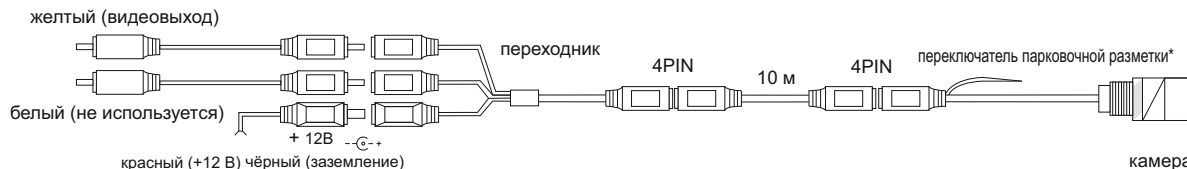

Импортер: ООО «Авис электроникс»
Юридический адрес импортера: 125167,
г. Москва, Планетная ул., д. 11, пом. 12/11 PM-2

Инструкция по установке

Камера заднего вида в стоп-сигнал AVS325CPR для Mercedes Sprinter / Volkswagen Crafter (#141)

Схема подключения

Технические характеристики

Сенсор:	1/3 PC4089 CMOS
Разрешение матрицы:	976x592
Разрешение:	700 тв-линий
Система цветности:	NTSC
Мин. Освещённость:	0 Lux
ИК подсветка:	10 диодов
Угол обзора:	150° (по диагонали)
Класс защиты:	IP68
Питание:	12 В
Раб. Температура:	-20°C~+70°C
Микрофон:	Нет
Парковочная разметка:	Есть (Отключаемая)*